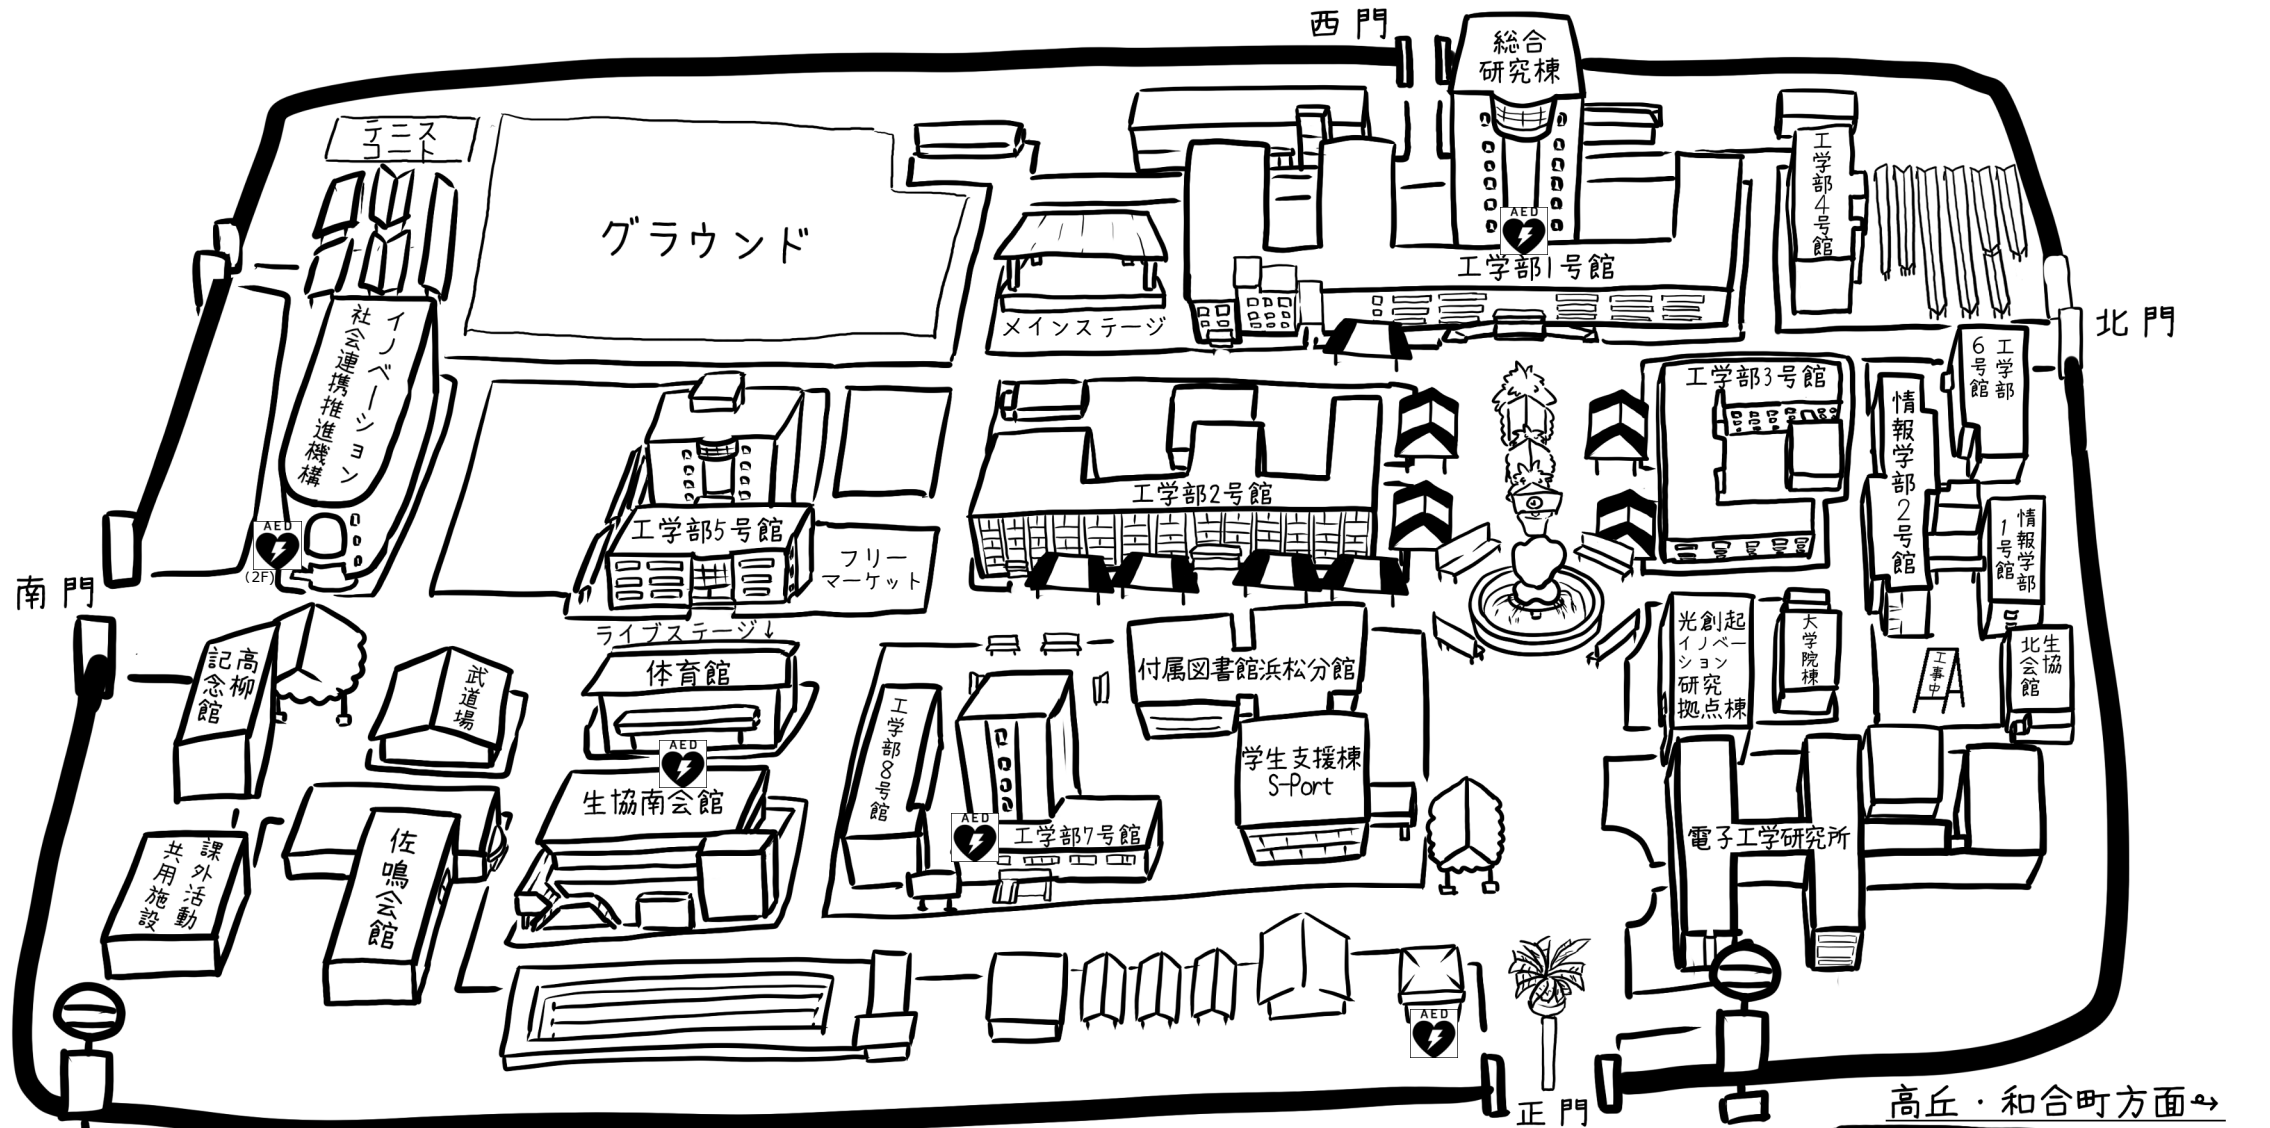

✿ 大学構内全体マップ ✿

*トイレはイベント開催中の各棟内にございます
 トイレのご案内はP.9をご覧ください

-  六間坂上バス停
 浜松駅方面
-  …模擬店出店エリア
 …本部テント(案内所)
-  …ライブステージ
 …メインステージ
-  …AED設置場所